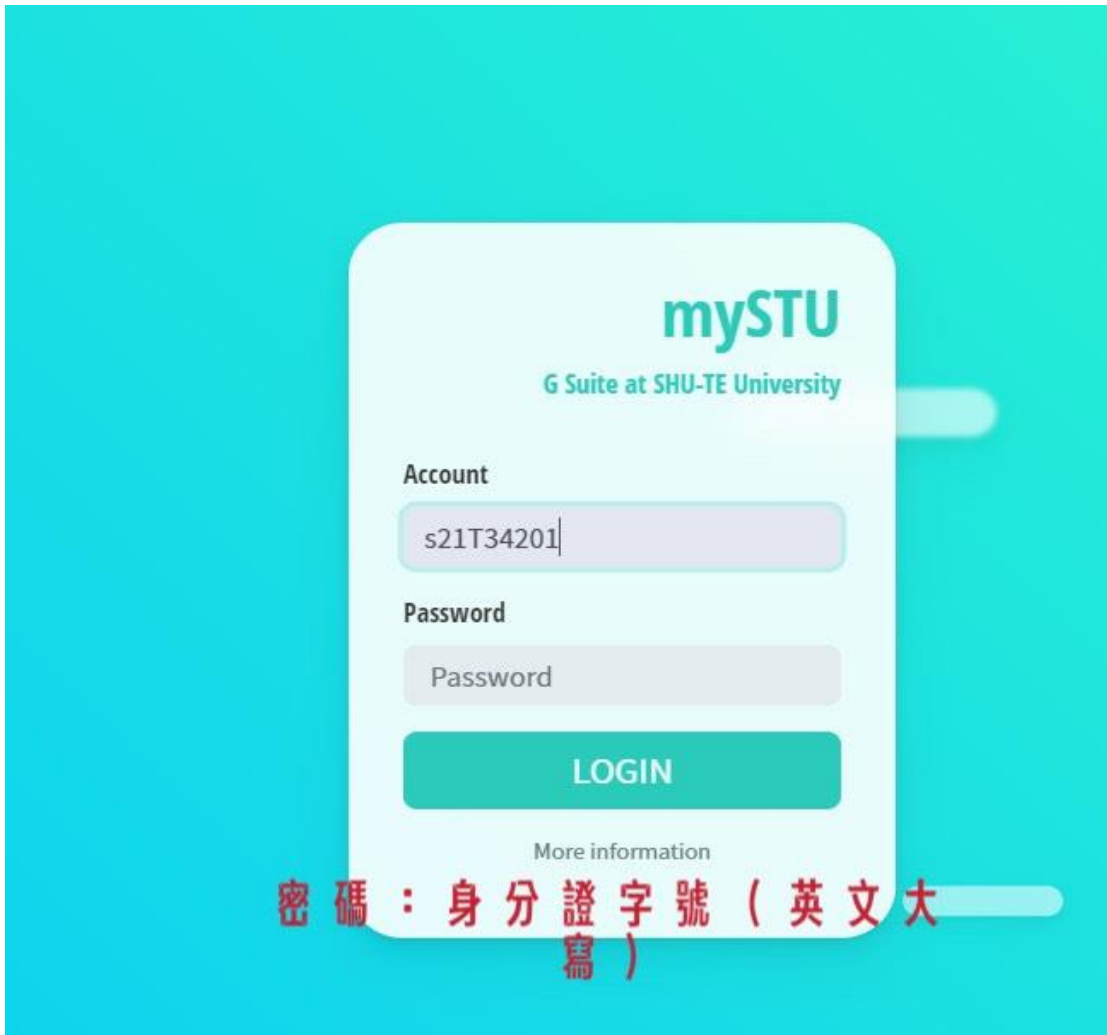

(校際選課生、ETD帳號 專用)

您第一次來訪嗎?

樹德科大的師生請點擊上方的連結透過 MySTU 的 Gmail 認證登入

校際選課生請在左側輸入帳號登入

您尚未登入

範例

帳號:小 s+學員編號(例:s21T34201)，密碼:身分證字號(英文字大寫)

s21T34201(s+ 學員編號)

使用 Google 帳戶登入

登入

繼續使用「stu.edu.tw」

輸入您的電子郵件

s21T34201 @stu.edu.tw

忘記電子郵件地址?

建立帳戶 繼續

點選：課程 --- 112 學期第一學期課程可進入